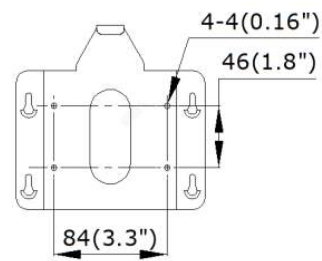

### ▪ Available Model

DS-2DE5232W-AE3(T5)

▪ **Dimension**

**Embedded**

**Indoor**

Unit: mm (inch)

▪ **Accessory**

▪ **Optional**