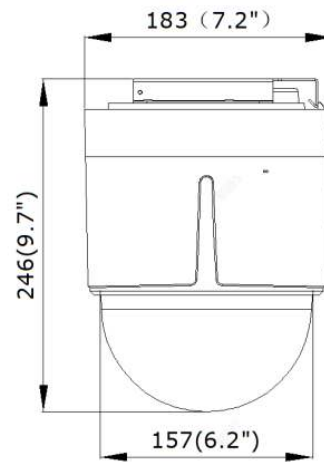

### ▪ Available Model

DS-2DE5232W-AE3(T5)

▪ **Dimension**

**Embedded**

**Indoor**

Unit: mm (inch)

▪ **Accessory**

▪ **Optional**